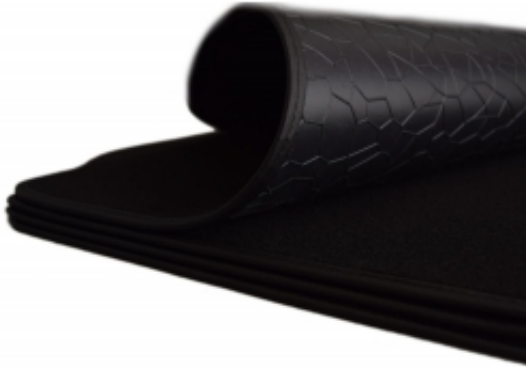

Link do produktu: <https://www.autodywaniki.pl/alfa-romeo-giulia-od-2016r-dywaniki-w-jakosci-op-p-17342.html>

Alfa Romeo Giulia od 2016r. Dywaniki w jakości OP - na Zamówienie kolory do wyboru.

Cena	174,00 zł
Czas wysyłki	Szacowany czas wysyłki zamówienia to 24h.
Numer katalogowy	OP01301
Producent	Aldos.pl

Opis produktu

Oferujemy dywaniki welurowe przeznaczone do modelu:

Alfa Romeo Giulia (952), produkcja od 06/2016 - Sedan, tylko wersja z napędem RWD (2x4)

☐ **Nie pasują do wersji Q4 (4x4)**

- Marka: **ALDOS**
- Materiał: **Welur strzyżony (Tuftowany) 100% Poliamid**
- Spód: **OP - Cienka Warstwa Gumy**

- Jakość / Quality: **OP**
- Pochodzenie wykładziny: **Holandia**

UWAGA!!!

Powyższe zdjęcia/wzorniki z monetą są wykonane przy dywanikach z wykładziny o gramaturze runa 500gr. na m2 wykładziny.

Kształt i wymiary dywanika - widoczny na zdjęciach (pod zdjęciem głównej oferty).

Góra dywanika (wierzch) to runo Poliamidowe, które jest łatwe do czyszczenia (np. odkurzaczem). Poliamid jest delikatniejszy i miłszy w dotyku niż polipropylen.

Dodatkowo poliamid jest zdecydowanie trwalszy, mniej się ugniata pod piętami, w porównaniu do wykładzin niższych jakości.

Gramatura dywanika - zawsze jest zaznaczona na wzornikach (patrz powyżej - zdjęcia z kolorami dostępnymi wykładzin). Zdarza się, że w partiach dostaw wykładziny