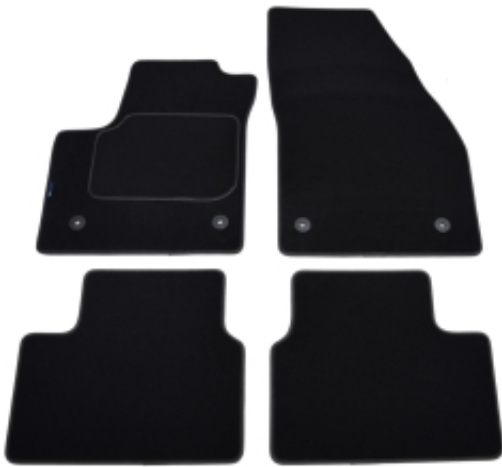

Link do produktu: <https://www.autodywaniki.pl/dywaniki-welurowe-opel-meriva-b-2010-2017r-silver-p-9119.html>

Dywaniki welurowe Opel Meriva B 2010-2017r. w jakości SILVER - na Zamówienie kolory do wyboru.

Cena	99,00 zł
Czas wysyłki	Szacowany czas wysyłki zamówienia to 24h.
Numer katalogowy	S260802
Producent	Aldos.pl

Opis produktu

Oferujemy dywaniki welurowe przeznaczone do modelu:

Opel Meriva B 2010-2017r.

- Marka: **ALDOS**
- Materiał: **Welur Pętelkowy**
- Spód: **Granulat**
- Jakość / Quality: **SILVER**
- Pochodzenie wykładziny: **Belgia**

Zakup dywaników w jakości SILVER sugerujemy

klentom, którzy chcą w miarę tanio poprawić wygląd wnętrza samochodu oraz zabezpieczyć podłogę przed nadmiernym zużyciem.

Gramatura dywanika - zawsze jest zaznaczona na wzornikach (patrz powyżej - zdjęcia z kolorami dostępnych wykładzin).
Zdarza się, że w partiach dostaw wykładziny różnią się nieznacznie gramaturą.

Kształt i wymiary dywanika - widoczny na zdjęciach (pod zdjęciem główny oferty).

Dostępne wykończenia:

1. Przedza jest najtańsza, ale wytrzymałościowo najslabsza (wraz z upływem czasu może zacząć się mechacić).