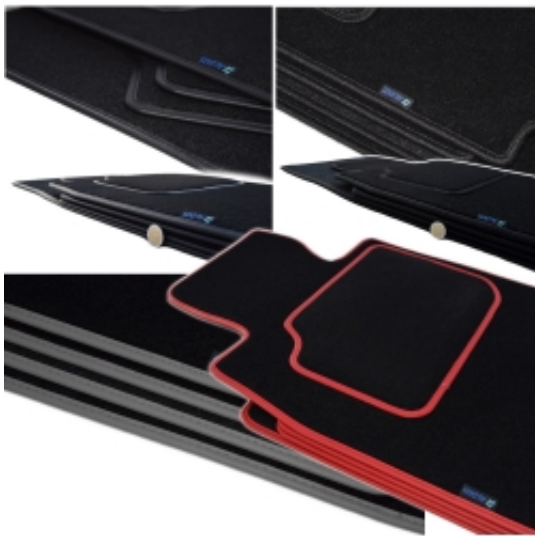

Link do produktu: <https://www.autodywaniki.pl/dywaniki-welurowe-volvo-s80-98-06r-silver-p-9291.html>

Dywaniki welurowe Volvo S80 1998-2006r. w jakości Silver - na Zamówienie kolory do wyboru

Cena	99,00 zł
Czas wysyłki	Szacowany czas wysyłki zamówienia to 24h.
Numer katalogowy	S370501
Producent	Aldos.pl

Opis produktu

Oferujemy dywaniki welurowe przeznaczone do modelu:

Volvo S80 1998-2006r.

- Marka: **ALDOS**
- Materiał: **Welur Pętelkowy**
- Spód: **Granulat**
- Jakość / Quality: **SILVER**
- Pochodzenie wykładziny: **Belgia**

Zakup dywaników w jakości SILVER sugerujemy

klentom, którzy chcą w miarę tanio poprawić wygląd wnętrza samochodu oraz zabezpieczyć podłogę przed nadmiernym zużyciem.

Gramatura dywanika - zawsze jest zaznaczona na wzornikach (patrz powyżej - zdjęcia z kolorami dostępnych wykładzin).

Zdarza się, że w partiach dostaw wykładziny różnią się nieznacznie gramaturą.

Kształt i wymiary dywanika - widoczny na zdjęciach (pod zdjęciem głównej oferty).

Dostępne wykończenia:

1. **Przędza** jest najtańsza, ale wytrzymałościowo najslabsza (wraz z upływem czasu może zacząć się