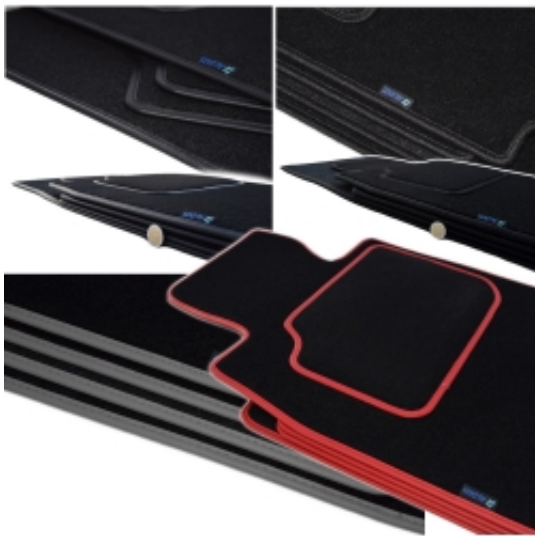

Link do produktu: <https://www.autodywaniki.pl/kia-niro-ii-ev-2022-dywaniki-welurowe-silver-kolory-do-wyboru-p-22332.html>

Kia Niro II EV (2022->) - Dywaniki welurowe Silver - Na Zamówienie kolory do wyboru

- Marka: **ALDOS**
- Materiał: **Welur Pętelkowy**
- Spód: **Granulat**
- Jakość / Quality: **SILVER**
- Pochodzenie wykładziny: **Belgia**

Zakup dywaników w jakości SILVER sugerujemy

klentom, którzy chcą w miarę tanio poprawić
wygląd
wnętrza samochodu oraz zabezpieczyć podłogę
przed
nadmiernym zużyciem.

**Wszystkie nasze lamówki są podwinięte do
środku w
wierzchniej części dywanika, dzięki czemu
wygląda to
estetycznie.**

**"Łatka", czyli wzmocnienie pod stopami
kierowcy:**

Na czarnych dywanikach wzmocnienie,
naszyte na dywaniku kierowcy, wykonane jest z
weluru
strzyżonego (tuftowanego), dzięki temu
żywość
dywanika wydłuża się.
W przypadku dywaników kolorowych, "łatka"
wykonana
jest z tej samej wykładziny co sam dywanik.